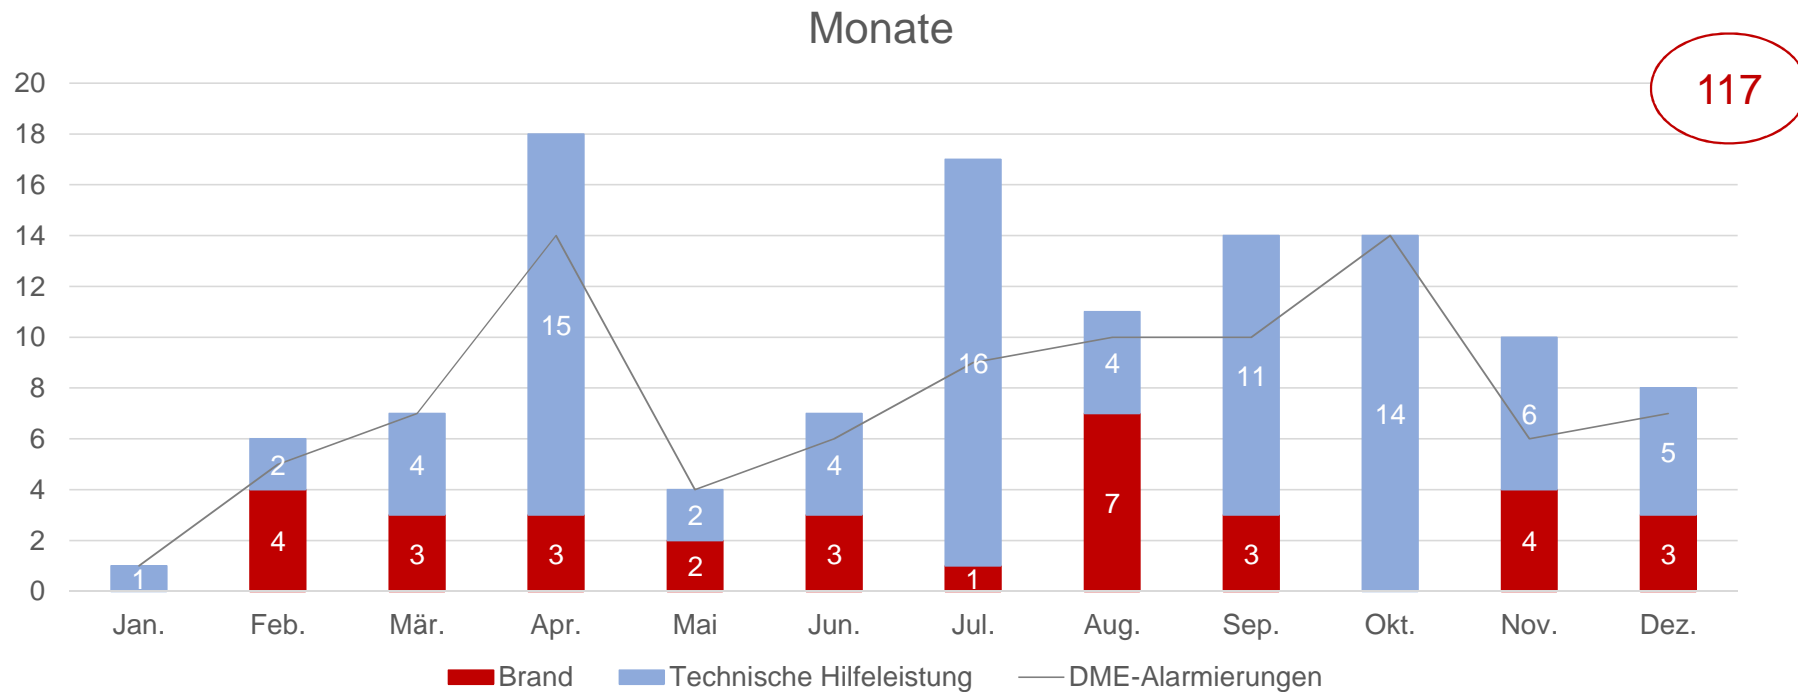

Einsatzstatistik 2017

= 117

Einsätze 2017

▪ 19.01.17 BAB2 Bad Nenndorf-Lauenau VUK

▪ 14.02.17 L444 Apelern-Rodenberg VUK

Einsätze 2017

- 01.04.17 Gewitter und Hagelschauer

- 27.04.17 BAB 2 Rehren-Lauenau VUK

Einsätze 2017

- 30.04.17 Lkw Brand BAB2 Parkplatz Schafstrift

- 08.09.17+16.09.17 Gefahrgutaustritt Daimlerstr. Lauenau

Einsätze 2017

- 20.09.17 BAB 2 Lauenau-Rehren VUK

- 05.10.17 Unwetter Sturm

Zeitliche Verteilung der Einsätze

Zeitliche Verteilung der Einsätze

Räumliche Verteilung der Einsätze

Einsatzkategorien

Brand		
Entstehung		7
Klein		9
Mittel		2
Groß		0
Verstorbene		0
BMA		14
davon Fehlalarm		10
davon Feuer		3
BAB 2 insgesamt		10
Fehleinsätze		3
Einsatz LEF		0