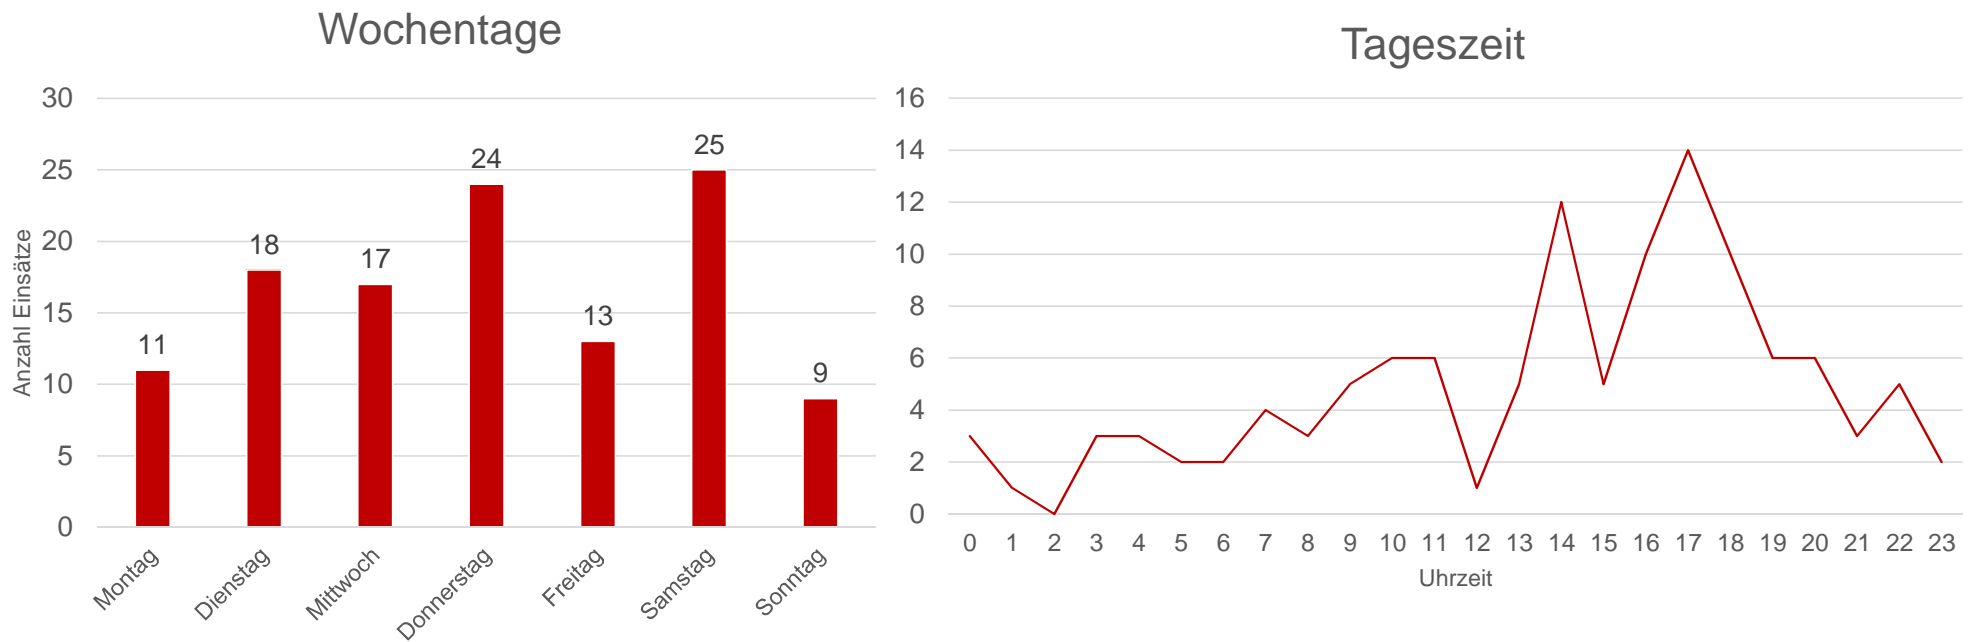

Einsatzstatistik 2017

= 117

Einsätze 2017

▪ 19.01.17 BAB2 Bad Nenndorf-Lauenau VUK

▪ 14.02.17 L444 Apelern-Rodenberg VUK

Einsätze 2017

- 01.04.17 Gewitter und Hagelschauer

- 27.04.17 BAB 2 Rehren-Lauenau VUK

Einsätze 2017

- 30.04.17 Lkw Brand BAB2 Parkplatz Schafstrift

- 08.09.17+16.09.17 Gefahrgutaustritt Daimlerstr. Lauenau

Einsätze 2017

- 20.09.17 BAB 2 Lauenau-Rehren VUK

- 05.10.17 Unwetter Sturm

Zeitliche Verteilung der Einsätze

Zeitliche Verteilung der Einsätze

Räumliche Verteilung der Einsätze

Einsatzkategorien

Brand		
Entstehung		7
Klein		9
Mittel		2
Groß		0
Verstorbene		0
BMA		14
davon Fehlalarm		10
davon Feuer		3
BAB 2 insgesamt		10
Fehleinsätze		3
Einsatz LEF		0