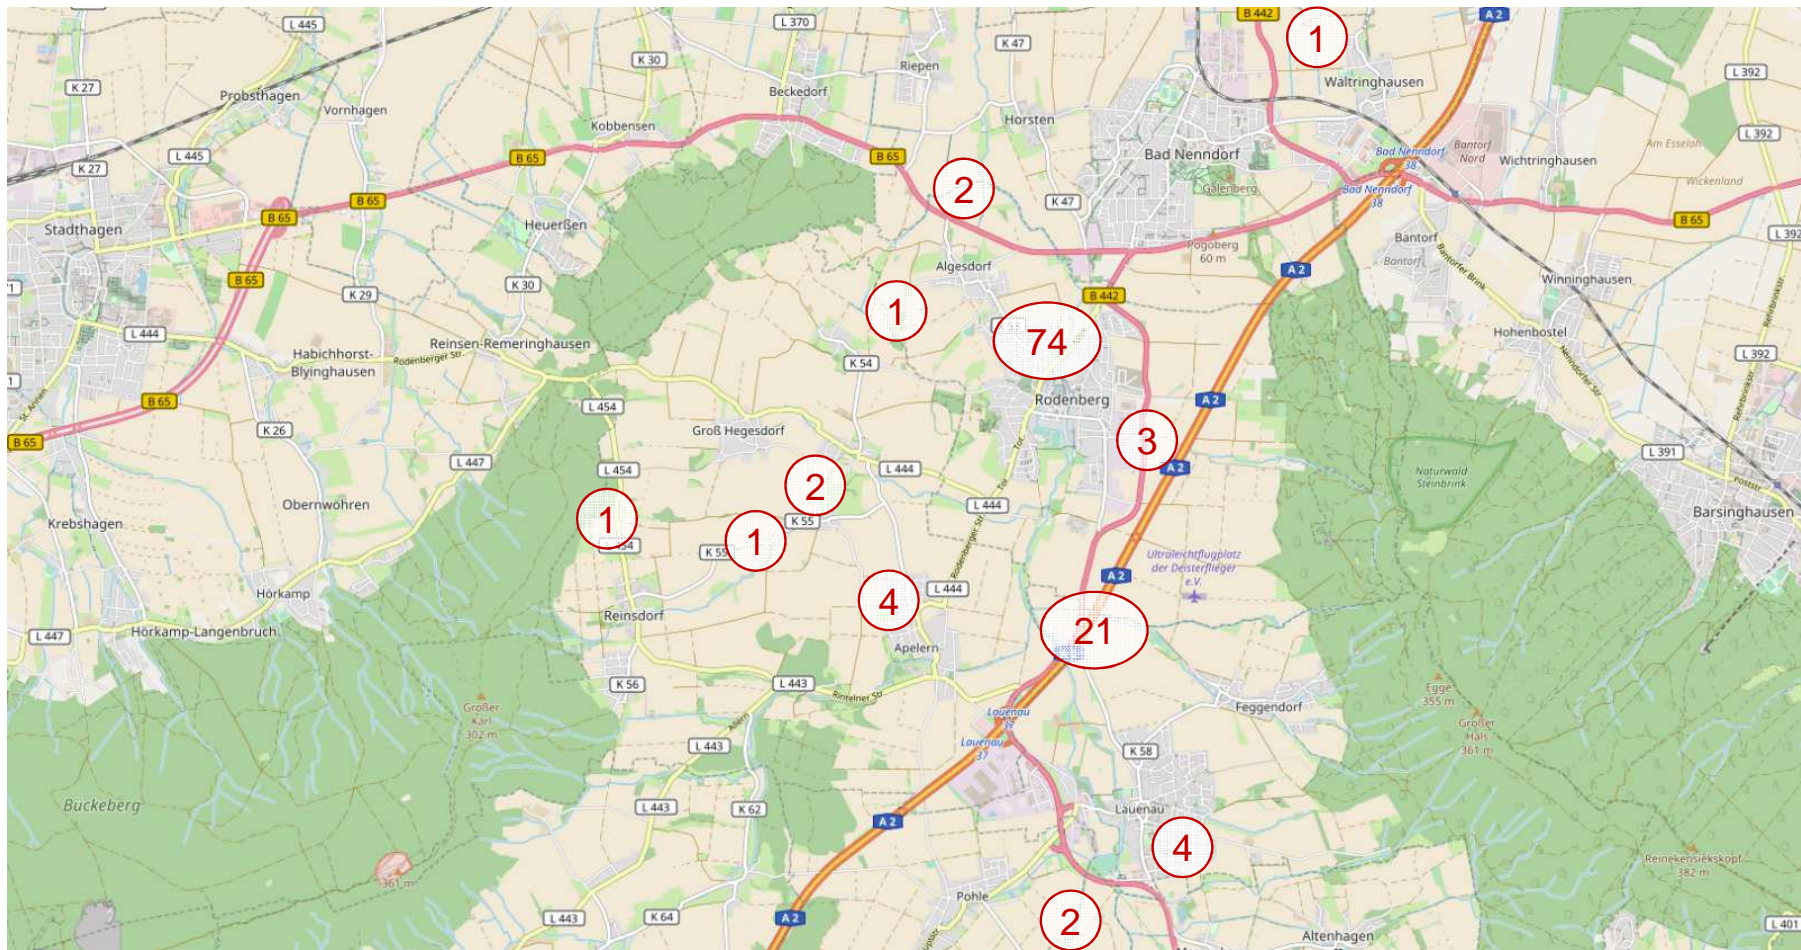

Einsatzstatistik 2017

= 117

Einsätze 2017

▪ 19.01.17 BAB2 Bad Nenndorf-Lauenau VUK

▪ 14.02.17 L444 Apelern-Rodenberg VUK

Einsätze 2017

- 01.04.17 Gewitter und Hagelschauer

- 27.04.17 BAB 2 Rehren-Lauenau VUK

Einsätze 2017

- 30.04.17 Lkw Brand BAB2 Parkplatz Schafstrift

- 08.09.17+16.09.17 Gefahrgutaustritt Daimlerstr. Lauenau

Einsätze 2017

- 20.09.17 BAB 2 Lauenau-Rehren VUK

- 05.10.17 Unwetter Sturm

Zeitliche Verteilung der Einsätze

Zeitliche Verteilung der Einsätze

Räumliche Verteilung der Einsätze

Einsatzkategorien

Brand		
Entstehung		7
Klein		9
Mittel		2
Groß		0
Verstorbene		0
BMA		14
davon Fehlalarm		10
davon Feuer		3
BAB 2 insgesamt		10
Fehleinsätze		3
Einsatz LEF		0